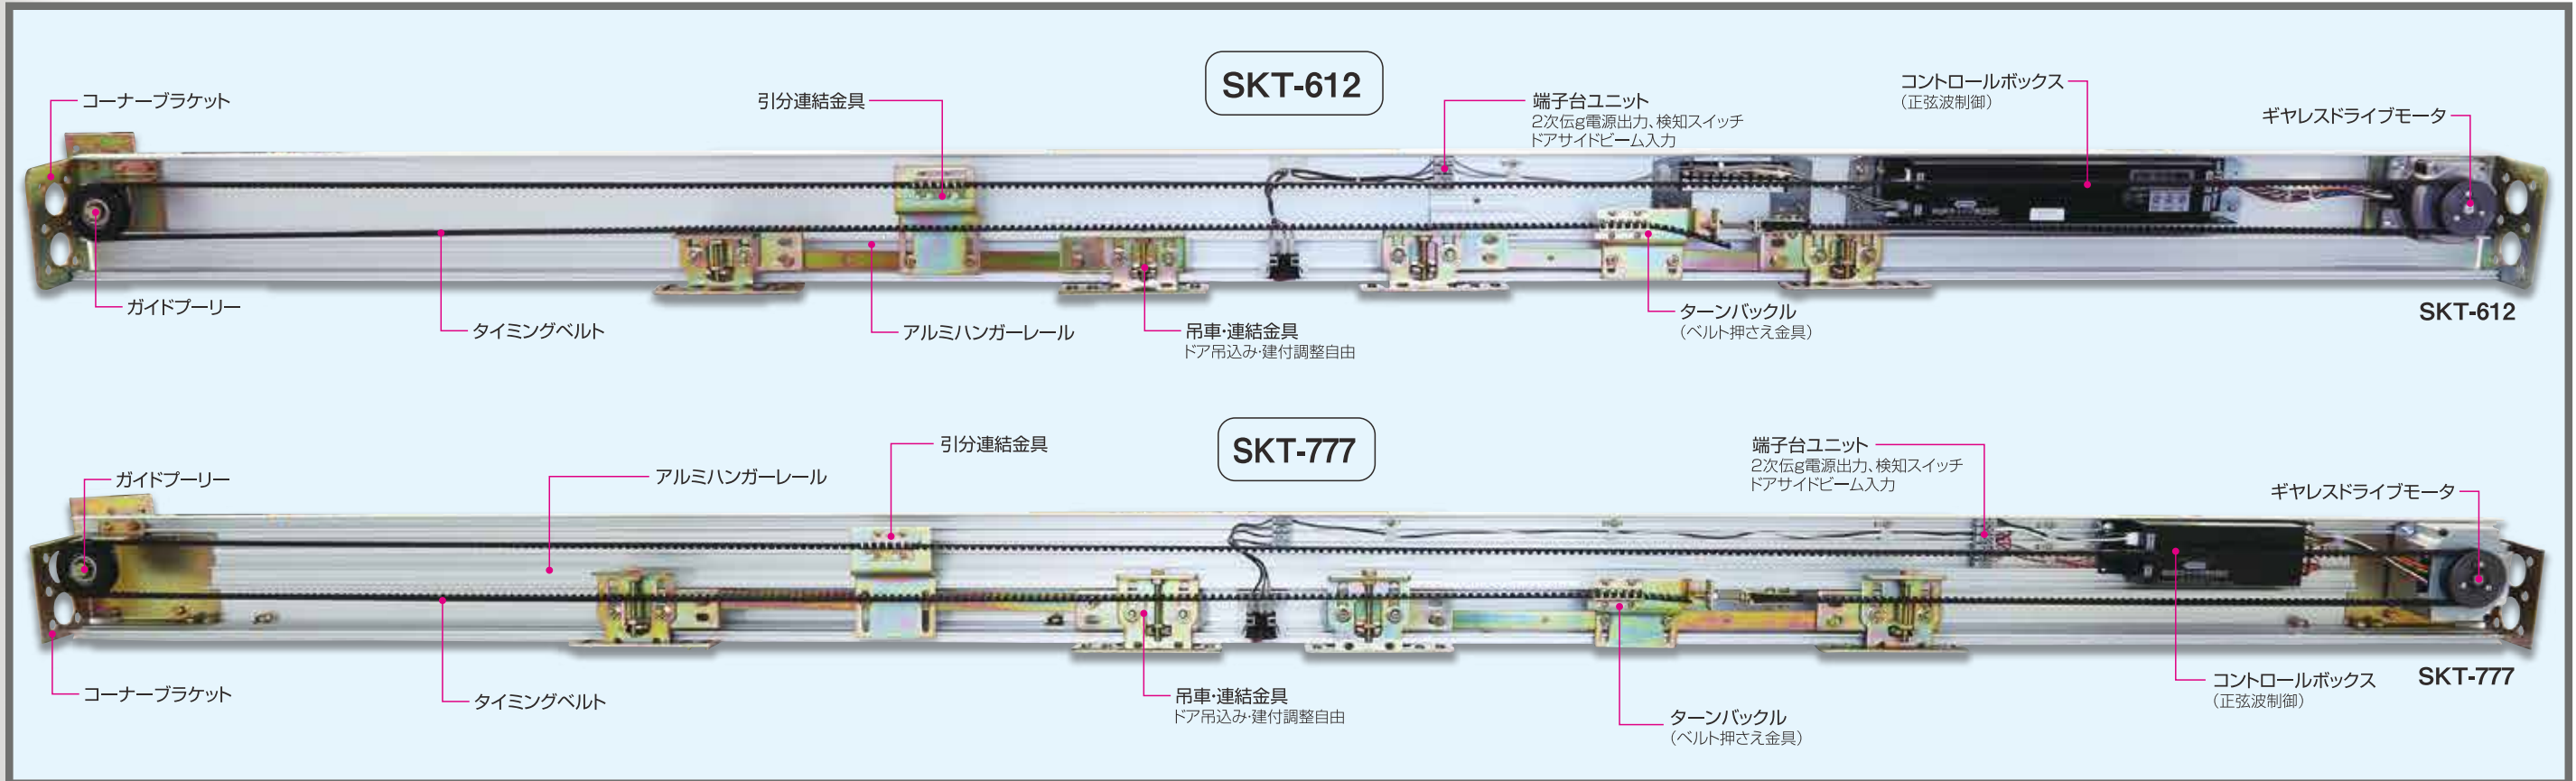

正弦波ギヤレス式自動ドア

SKT-612

SKT-777

(リモートコントロール式)

施行例/静岡銀行新通支店

施行例/静岡県赤十字血液センター

施行例/静岡県立総合病院

ギヤレスドライブモータ

静粛性に優れている

手開き機能 (SKT-612)

センサー無視の手開き機能の標準装備

レール上にワンタッチ組込み

自由位置に組込可能。作業時間の短縮

配線・束線作業の向上

作業時間短縮の各配線類

ブレーキ自動設定

すべての状況において安定的、理想的

連続開閉可能

頻繁な開閉に完全対応

優れた調整機能

マイコン制御により各調整も取付済

端子台式の結線

結線は端子台にビス止め、取り外しも簡単

正弦波駆動制御

取付け調整自由

品質と信頼性が向上